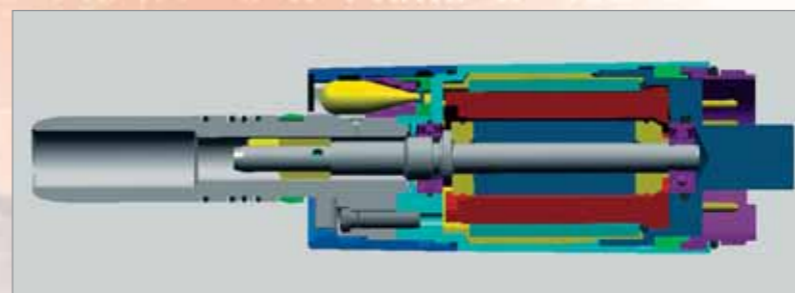

Le KL 701 : L'évolution signée KaVo.

- Un moteur très résistant à l'usure (sans collecteur)
- Système antireflux empêchant la réaspiration de l'eau de spray (contaminée)
- Moins de 100 g !
- Peu gourmand en air de refroidissement et donc très silencieux.
- Roulements à billes remplaçables
- Bobinage breveté
- Vitesse de rotation comprise entre 2 000 et 40 000 tours/min.
Couple maxi : 2,7 Ncm

Court par sa taille, long par sa durée de vie !

L'INTRA LUX KL 701 étant sans collecteur, vous avez là un moteur très résistant à l'usure, qui vous durera longtemps, très longtemps. Le rotor est constitué d'un aimant bipolaire, et le stator d'un bobinage triphasé. Ce qui veut dire : pas de charbon à changer (une opération coûteuse en temps et en argent). L'incroyable longévité du KL 701 s'explique aussi par la robustesse de sa construction. Devant une telle longévité, rien d'étonnant à ce que KaVo vous le garantisse 3 ans !

Le principe de fonctionnement de ce nouveau moteur sans collecteur.

Avec l'INTRALUX KL 701, vous disposez d'un ensemble "moteur + contre-angle/pièce à main + cordon rotatif élastique" parfaitement équilibré, d'où une meilleure maniabilité sur le terrain.